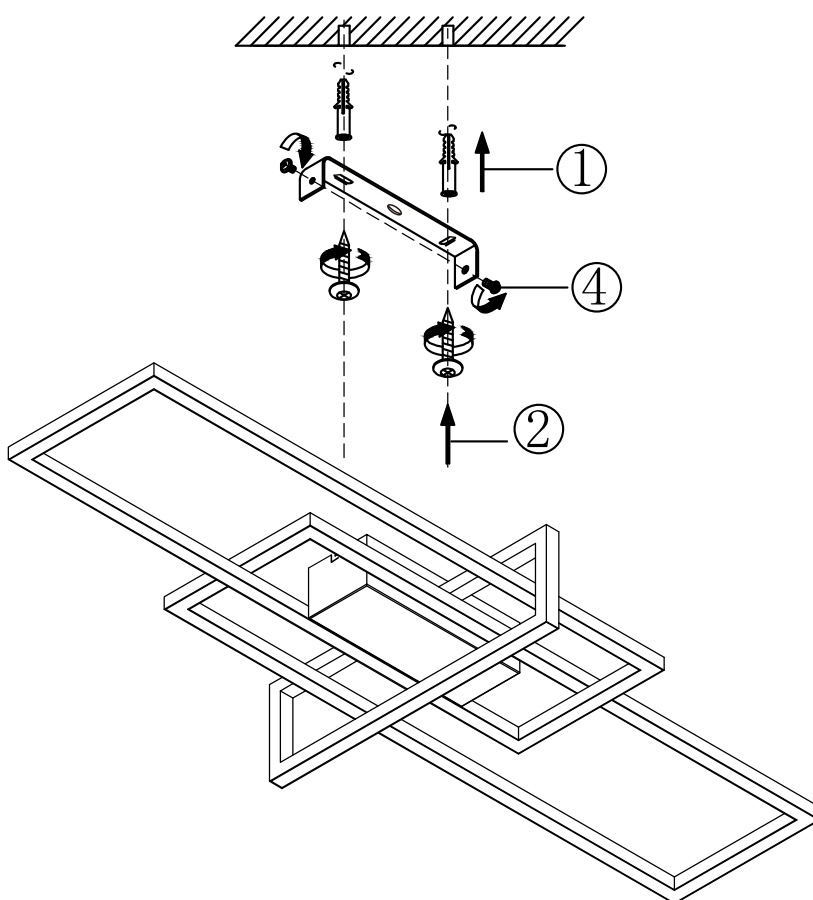

A

rabalux®

Art.:6867
LED SMD
35W 4000K
230V~50Hz

B

③

**C**